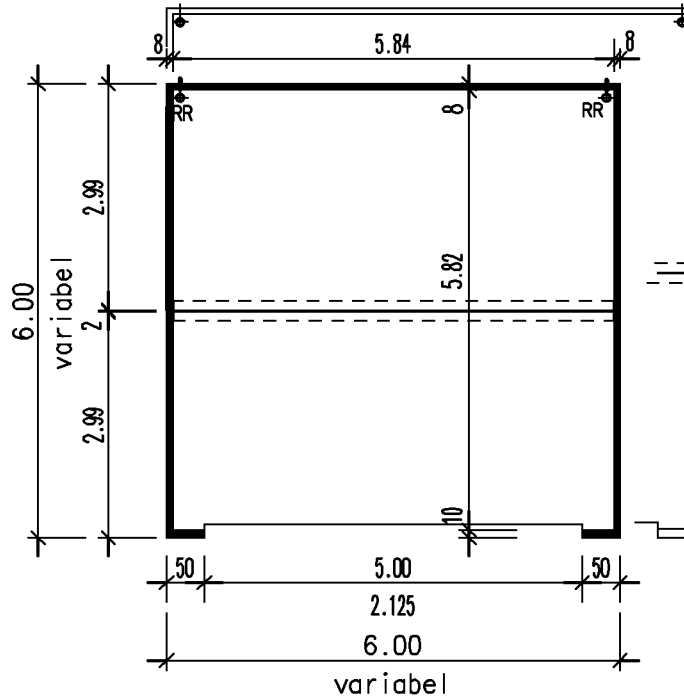

TAFELBAUGARAGE Typ TM

>Stand:27.Nov. 2009<

Ausführung mit Gehrungsfuge
(VORTEIL gegenüber herkömmlichen Garagen - kaum sichtbare Fugen)

Grundriss

Vorderansicht

Schnitt

Garagenbreite >3.00m nur mit Sondergenehmigung + Begleitfahrzeug
Kranmontage ist bei diesen Raumelementen erforderlich