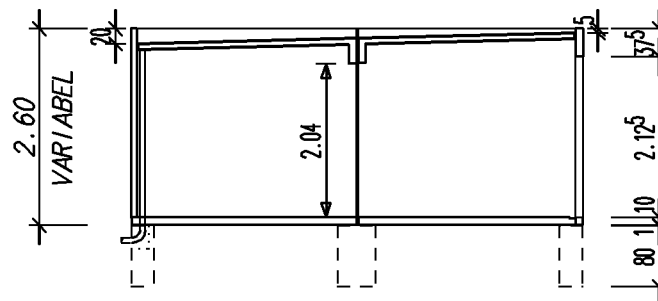

TAFELBAUGARAGE Typ TM

>Stand:27.Nov. 2009<

Ausführung mit Gehrungsfuge
(VORTEIL gegenüber herkömmlichen Garagen - kaum sichtbare Fugen)

Grundriss

Vorderansicht

Schnitt

Garagenbreite >3.00m nur mit Sondergenehmigung + Begleitfahrzeug
Kranmontage ist bei diesen Raumelementen erforderlich