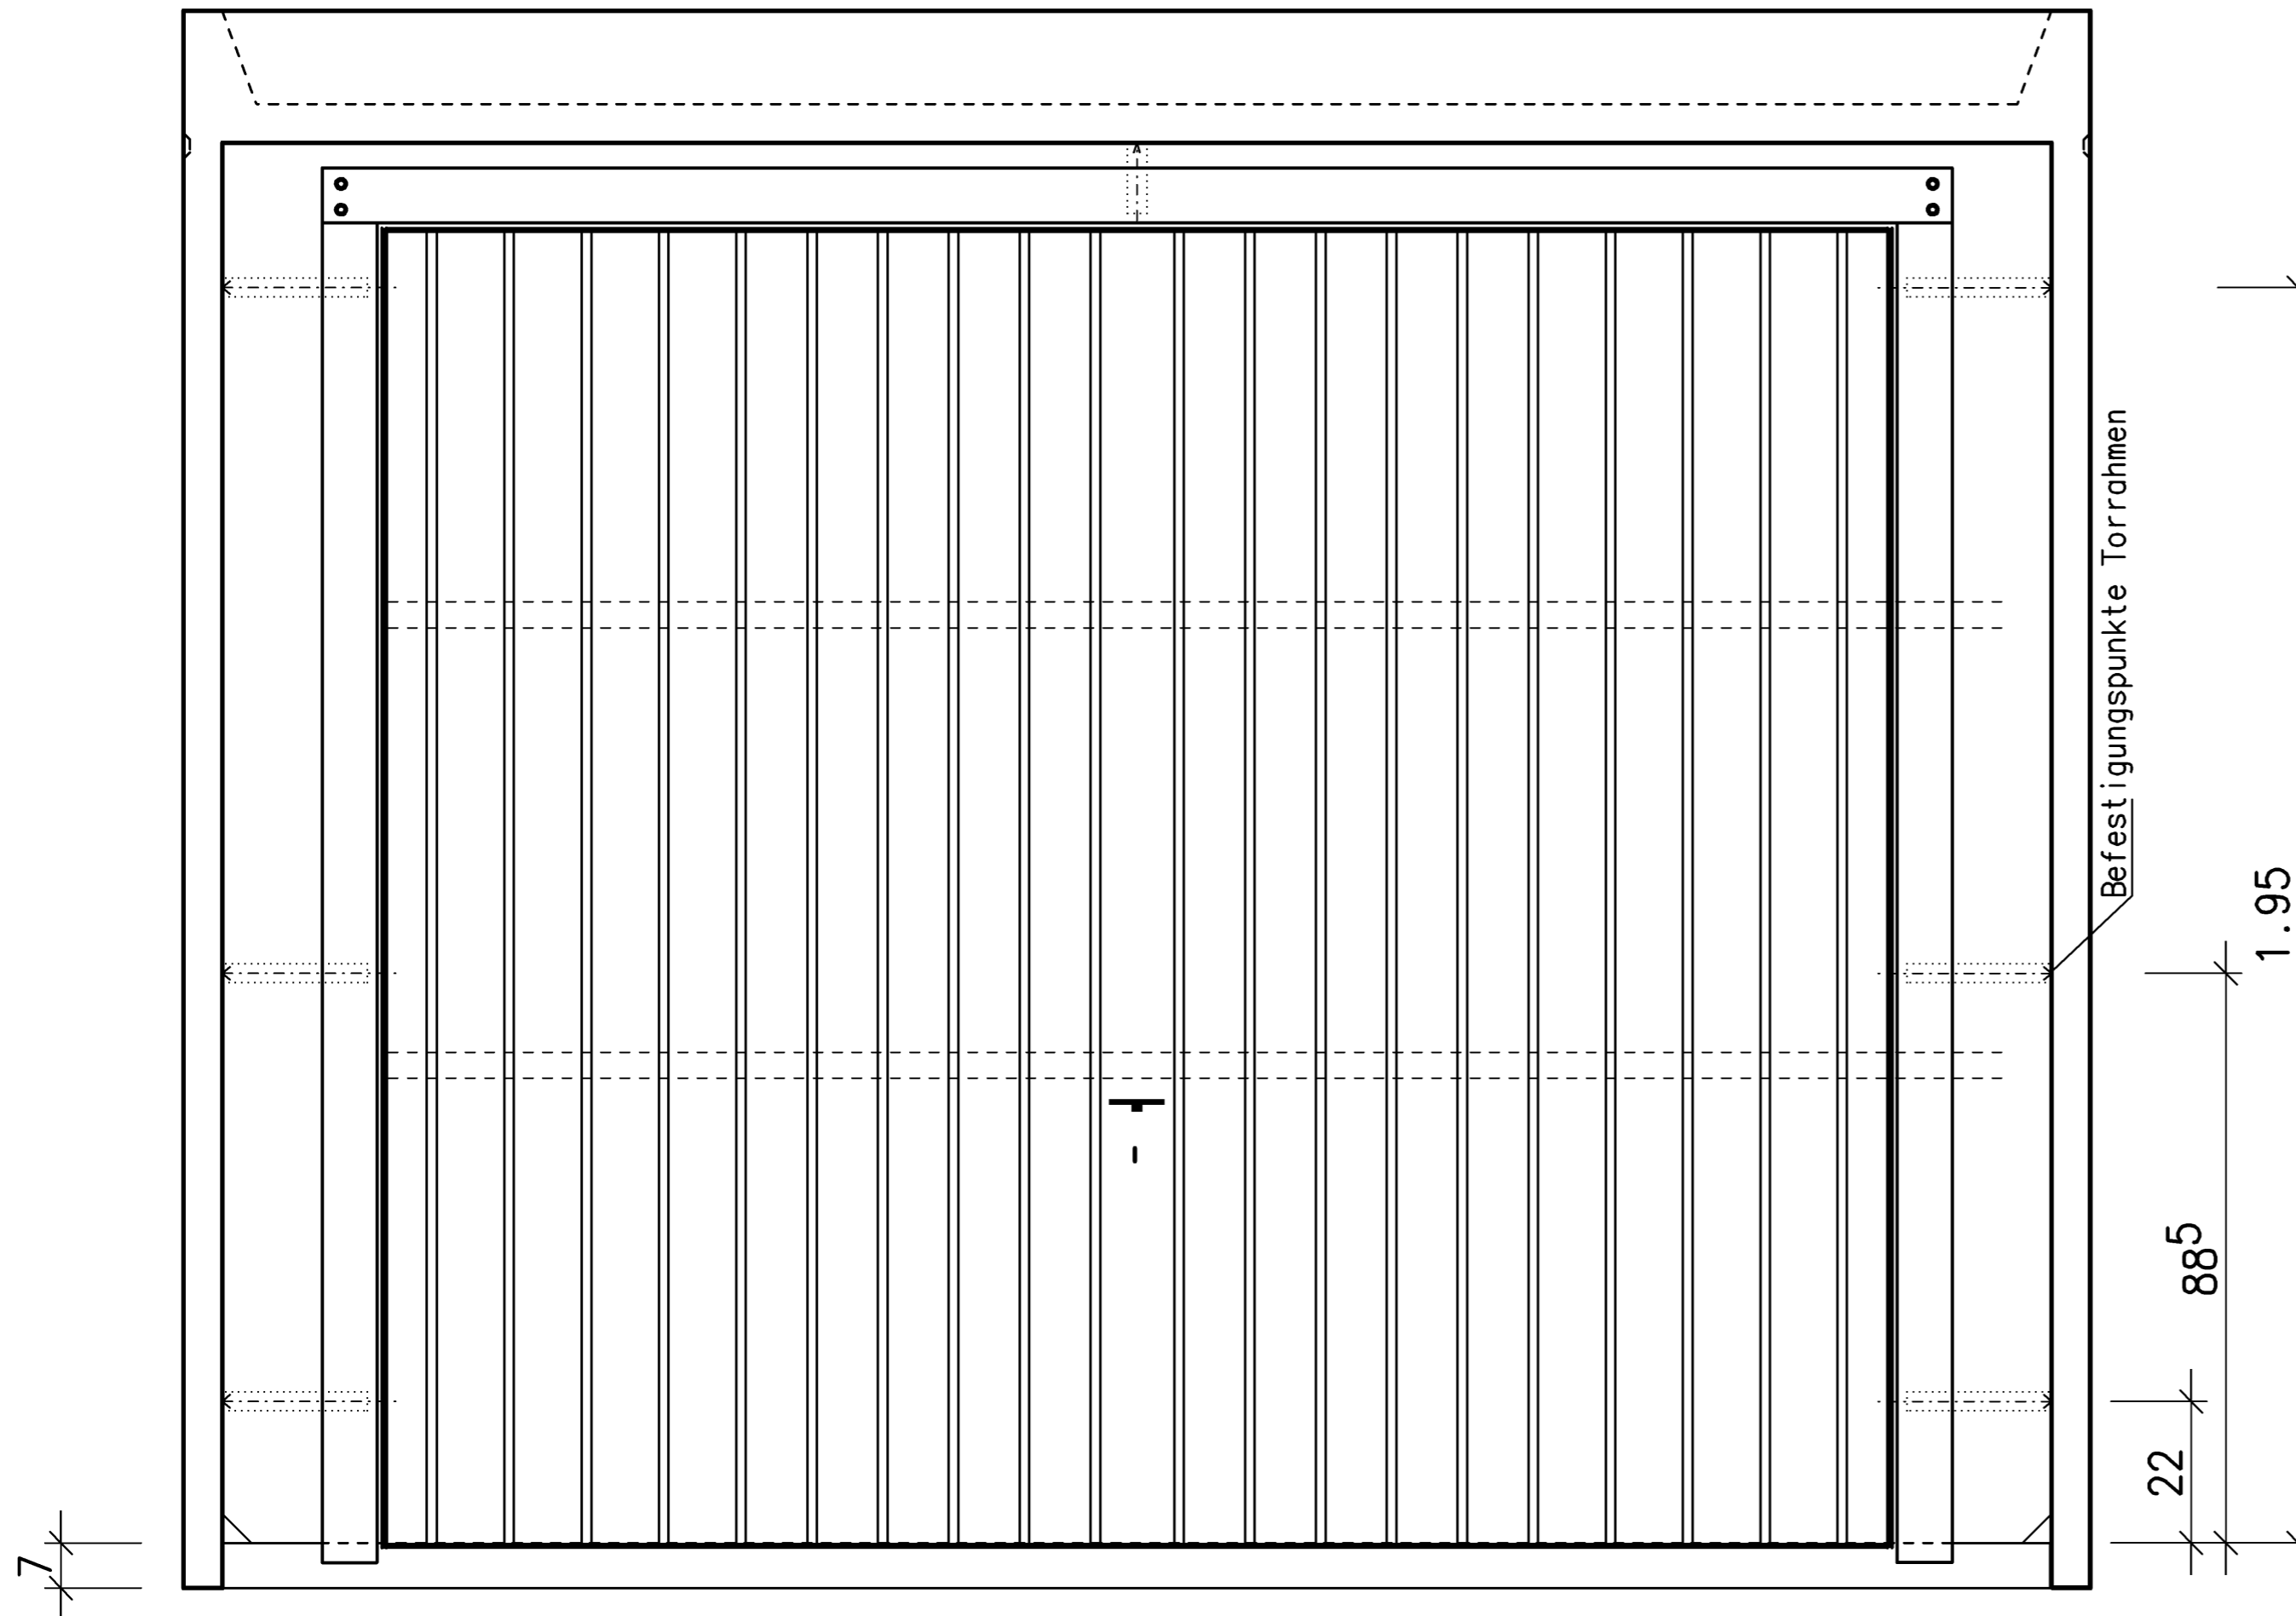

Ansicht

Schnitt vertikal

Schnitt horizontal

Detail Tor SL7

M. 1:10

gezei. 20.05.1997 Dr.