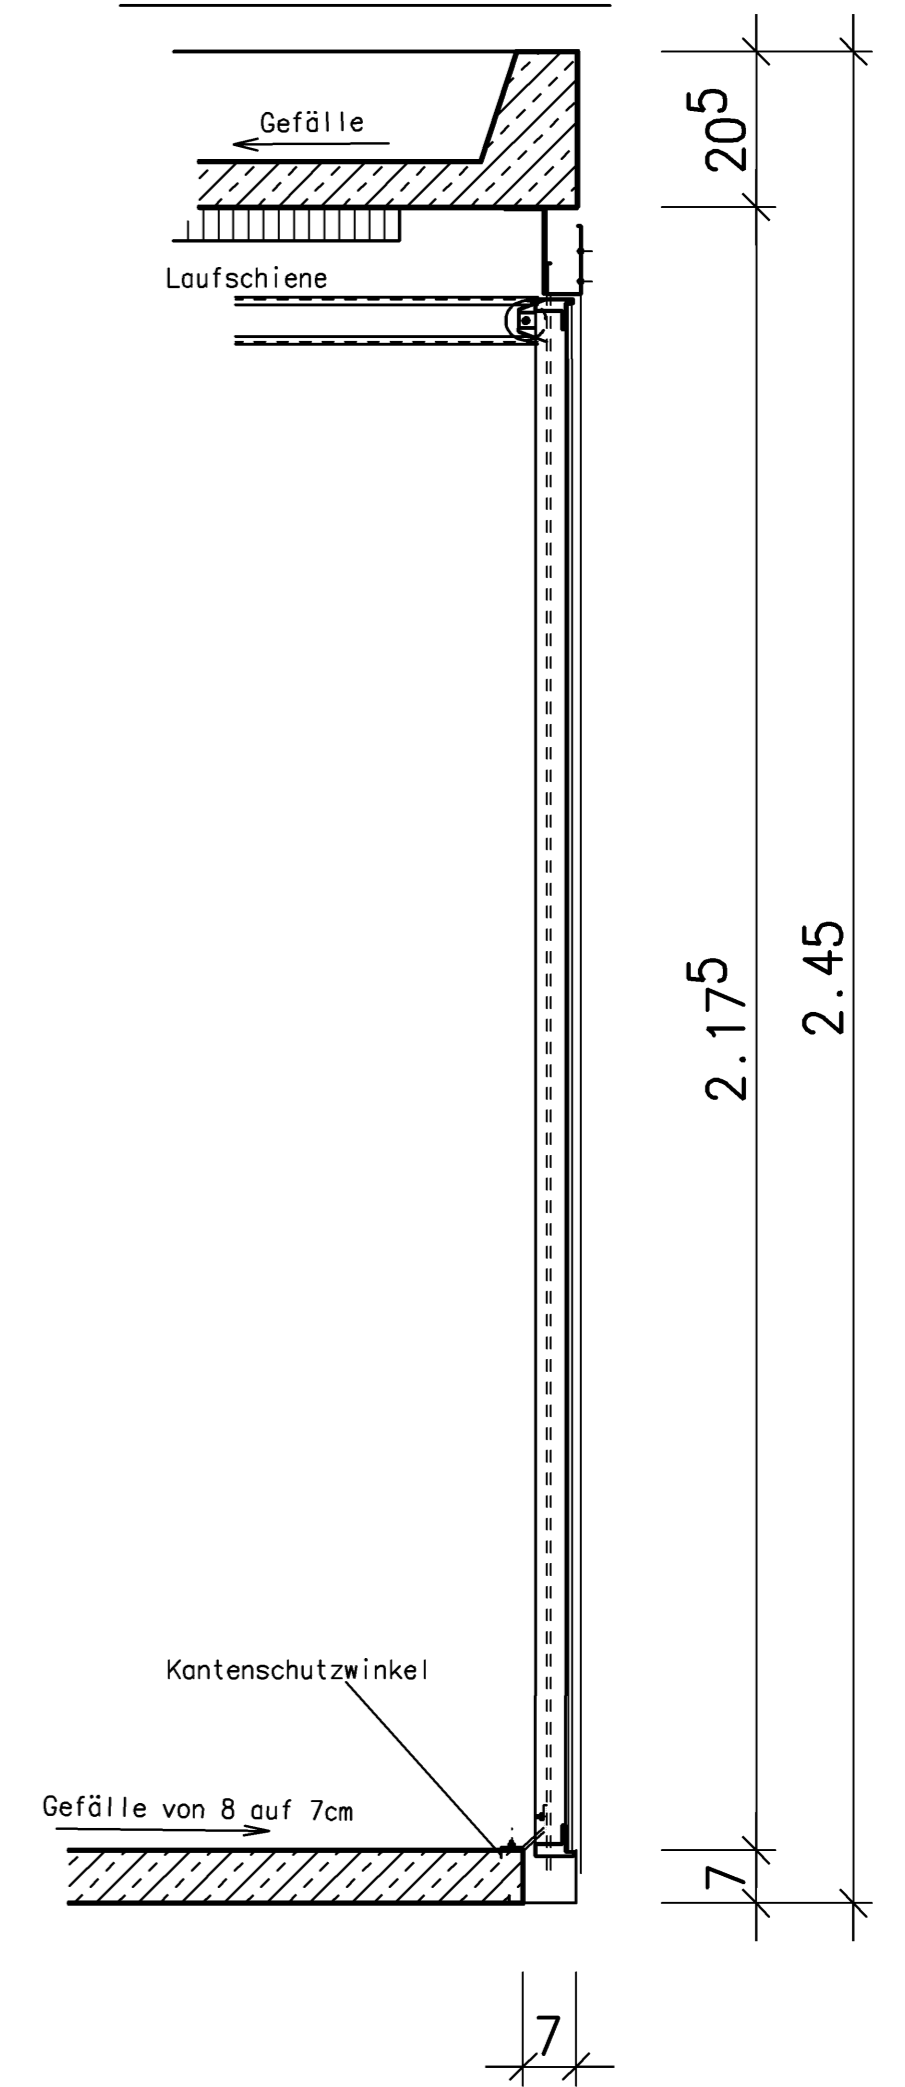

Ansicht

Schnitt vertikal

Schnitt horizontal

Detail Tor SL7

M. 1:10

gezei. 20.05.1997 Dr.